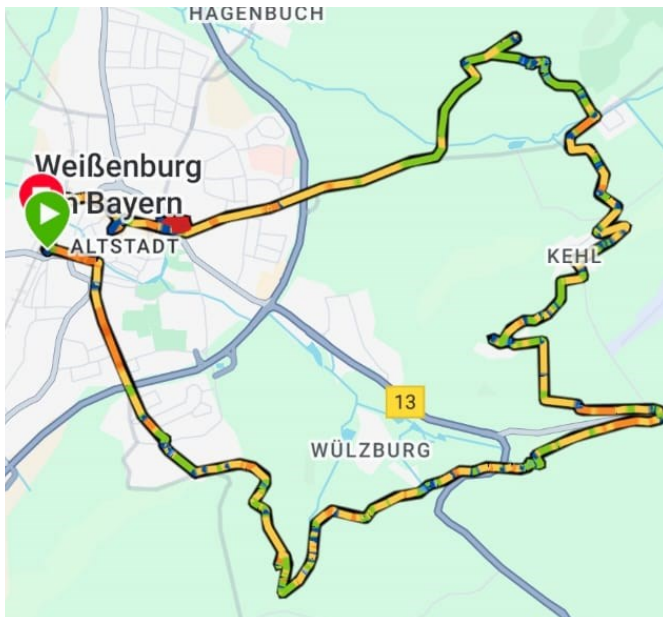

Sportverband
Diözesanverband
Eichstätt e.V.

Tageswanderung am 05.04.2025

Rund um die Wülzburg

Folgender Ablauf ist geplant:

- ◆ **Treffpunkt und Start:**
10: 00 Uhr am Bahnhof Weissenburg mit Parkmöglichkeit.
- ◆ Über Bergwaldtheater zur Wülzburg
- ◆ Danach weiter über Kehl zur Rohrberghütte mit großer Einkehr
- ◆ Anschl. zurück zum Ausgangspunkt

- ◆ Unterwegs am Kriegerdenkmal aus dem ersten Weltkrieg gibt es einen geistl. Impuls.

Bild: Silvia Heuberger

Wegstrecke: ca. 18 km
Gehzeit: ca. 4,5 Std.
Evtl. Stöcke mitbringen

Anmeldung bis 30.03.2025 in der
Geschäftsstelle.